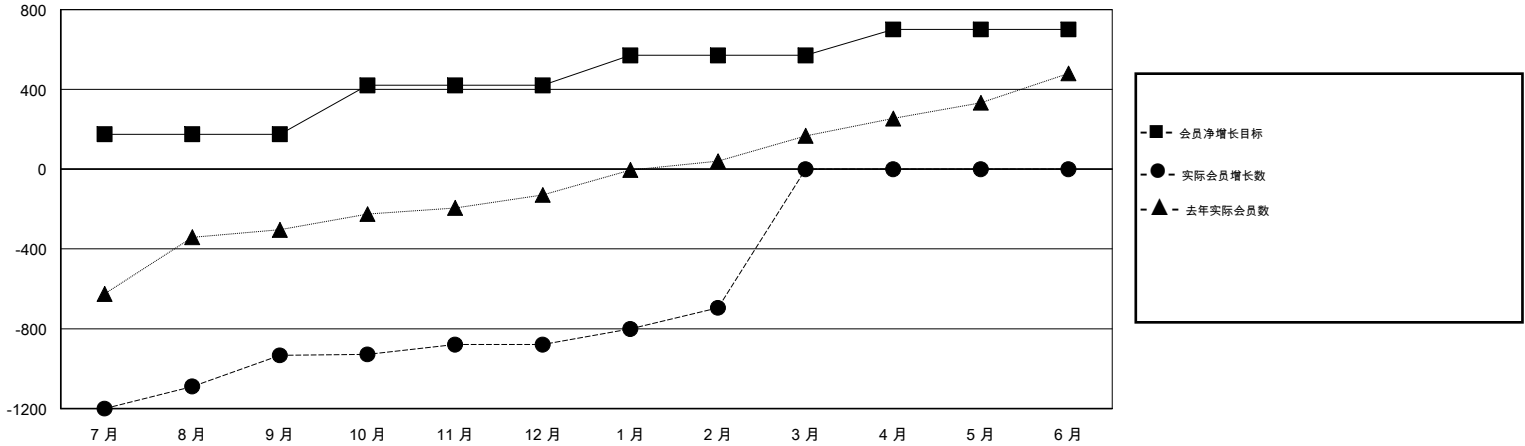

MONTHLY MEMBERSHIP PROGRESS REPORT

District 380

Results as of: 02/28/2018

GMT: ZIYU LIN

地点 CHINA

GMT宪章区

分会			
成果 2017-2018			
季	新分会目标	新会	会员流失的分会
7月/8月/9月	3	0	0
10月/11月/12月	3	0	0
1月/2月/3月	2	3	2
4月/5月/6月	2	0	0

位会员@每位须缴			
成果 2017-2018			
季	会员净增长目标	实际会员增长数	实际退会会员 (包括转会)
7月/8月/9月	175	360	1,229
10月/11月/12月	245	82	7
1月/2月/3月	150	272	67
4月/5月/6月	130	0	0

目标与实际新会累积

目标和实际会员累积

已取消的分会: 2	116 CLUBS OF 148 增添1位或以上的新会员	性别分布 男 2,993 (63.21%) 女 1,742 (36.79%) 年度女性会员百分比目标: 35%
放弃的会员 过世 1 分会已取消 0 其他 1,301 总计 1,302	点击这里取得累计会员数据	总计家庭单位会员数 226 支付减半会费的家庭会员 115