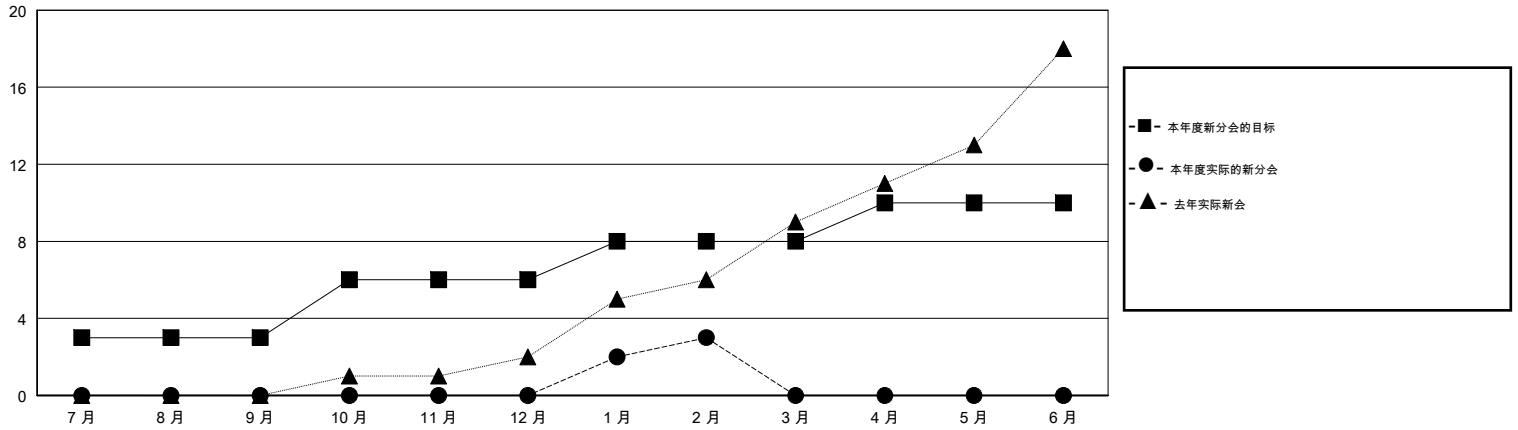

MONTHLY MEMBERSHIP PROGRESS REPORT

District 380

Results as of: 02/28/2018

GMT: ZIYU LIN

地点 CHINA

GMT宪章区

分会			
成果 2017-2018			
季	新分会目标	新会	会员流失的分会
7月/8月/9月	3	0	0
10月/11月/12月	3	0	0
1月/2月/3月	2	3	2
4月/5月/6月	2	0	0

位会员@每位须缴			
成果 2017-2018			
季	会员净增长目标	实际会员增长数	实际退会会员 (包括转会)
7月/8月/9月	175	360	1,229
10月/11月/12月	245	82	7
1月/2月/3月	150	272	67
4月/5月/6月	130	0	0

目标与实际新会累积

目标和实际会员累积

已取消的分会: 2	116 CLUBS OF 148 增添1位或以上的新会员	性别分布 男 2,993 (63.21%) 女 1,742 (36.79%) 年度女性会员百分比目标: 35%
放弃的会员 过世 1 分会已取消 0 其他 1,301 总计 1,302	点击这里取得累计会员数据	总计家庭单位会员数 226 支付减半会费的家庭会员 115